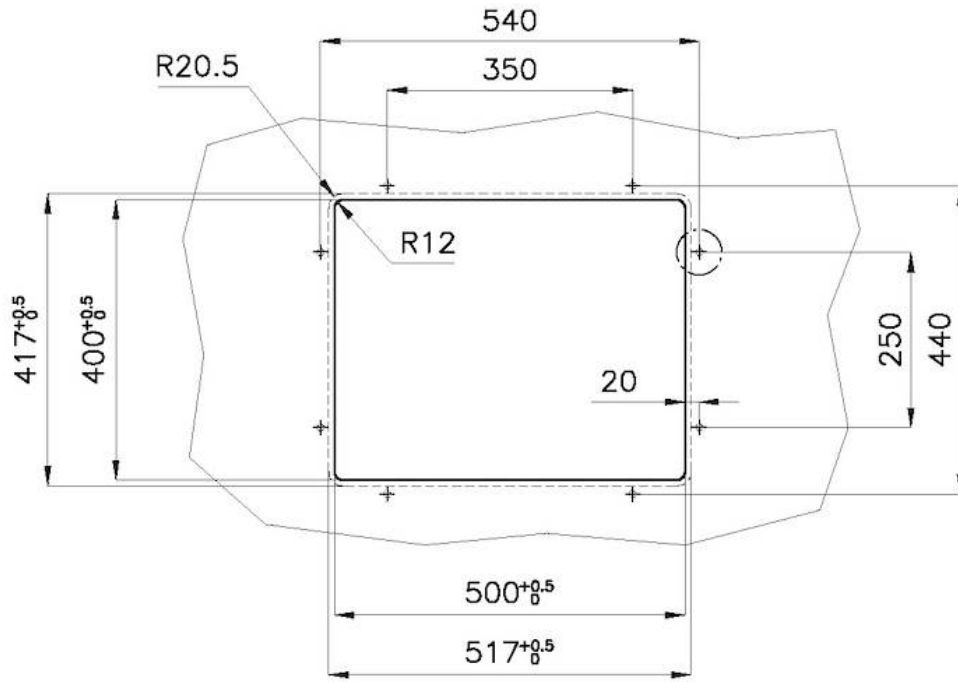

PVD

Colorazione

Gold

Base

60 cm

Larghezza

51.6 cm

Dimensioni

516x416 mm

Misura vasca

500 x 400 mm

Foro incasso

Vedi scheda tecnica

Dotazioni standard

Ganci di fissaggio, piletta, troppo-pieno e sifone, Imballo in scatola

Fori Mixer

Nessun foro di serie

Gocciolatoio

No

Piletta

Piletta 3,5"

Numero vasche

1 vasca

DATI TECNICI

Posizioni fori per fissaggio
Fixing hole positions:

* Lo spessore minimo deve essere valutato in base alla resistenza del materiale
* The minimum thickness must be determined according to the strength of the material