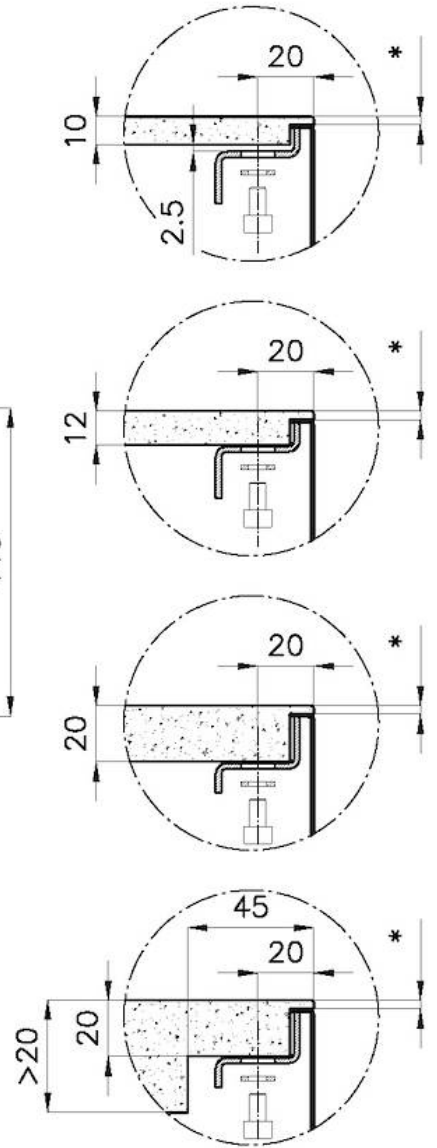

PVD

Colorazione

Gold

Base

60 cm

Larghezza

51.6 cm

Dimensioni

516x416 mm

Misura vasca

500 x 400 mm

Foro incasso

Vedi scheda tecnica

Dotazioni standard

Ganci di fissaggio, piletta, troppo-pieno e sifone, Imballo in scatola

Fori Mixer

Nessun foro di serie

Gocciolatoio

No

Piletta

Piletta 3,5"

Numero vasche

1 vasca

DATI TECNICI

Posizioni fori per fissaggio
Fixing hole positions:

* Lo spessore minimo deve essere valutato in base alla resistenza del materiale
* The minimum thickness must be determined according to the strength of the material