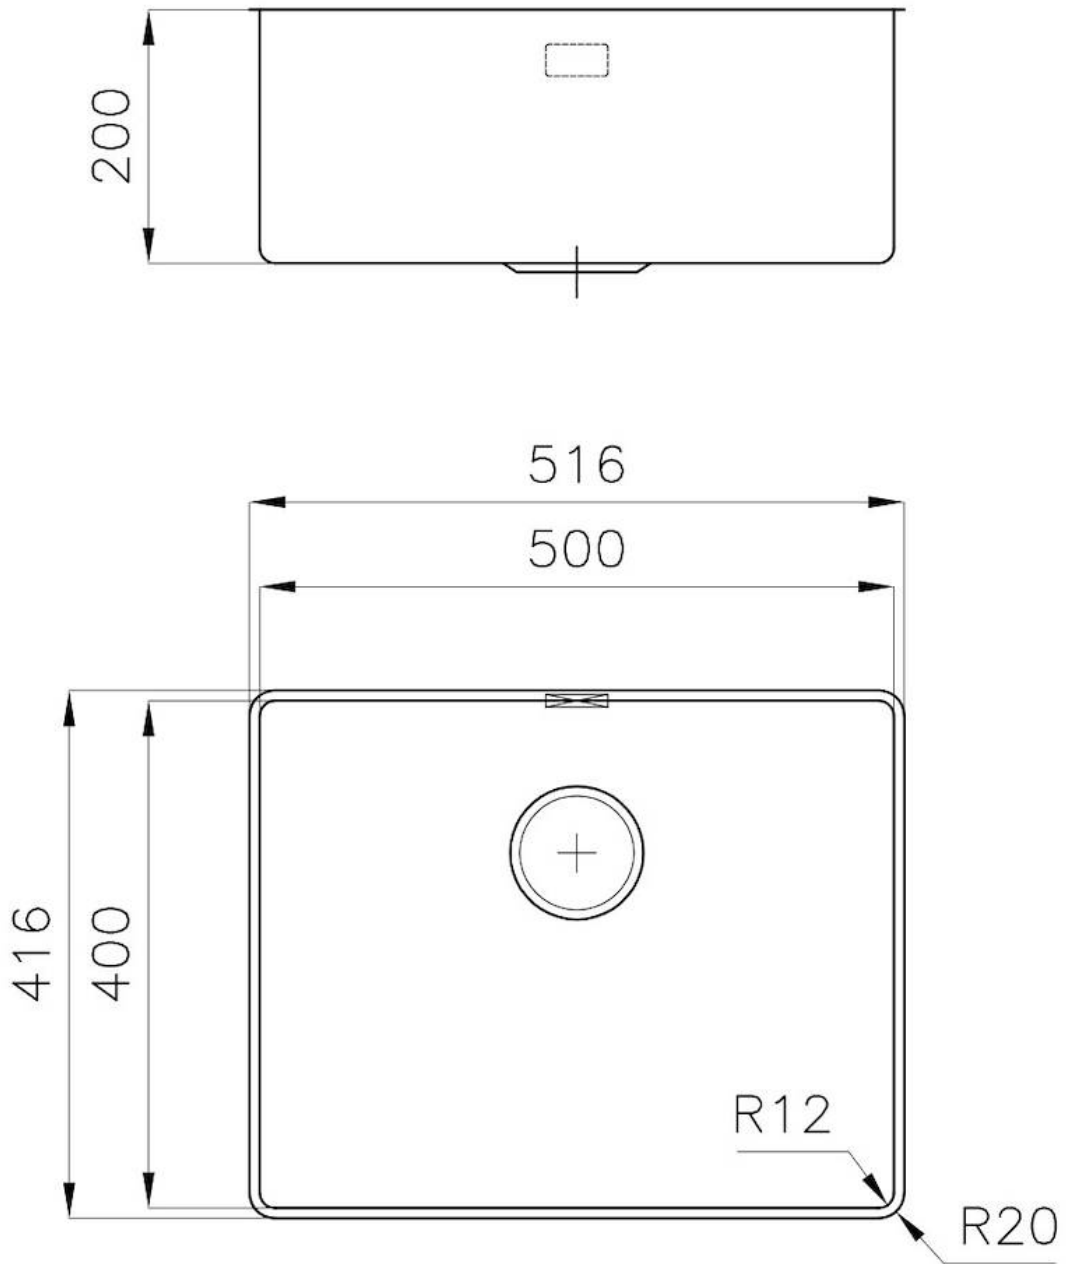

PVD

Colorazione

Gold

Base

60 cm

Larghezza

51.6 cm

Dimensioni

516x416 mm

Misura vasca

500 x 400 mm

Foro incasso

Vedi scheda tecnica

Dotazioni standard

Ganci di fissaggio, piletta, troppo-pieno e sifone, Imballo in scatola

Fori Mixer

Nessun foro di serie

Gocciolatoio

No

Piletta

Piletta 3,5"

Numero vasche

1 vasca

DATI TECNICI